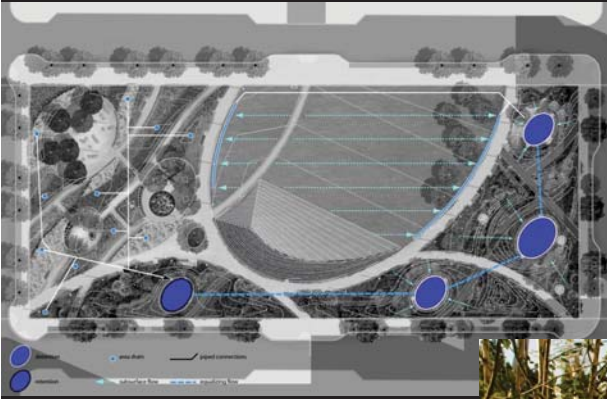

Potential Character

Topography

Potential Character

Topography

SITE ANALYSIS - SUN/SHADOW STUDIES

SUMMER SOLSTICE
JUNE 21

EQUINOX
SEPT 22 & MARCH 20

WINTER SOLSTICE
DECEMBER 21

FINAL SITE PROGRAM

Discovery Green – Houston, TX

Integrating Art

APPROACH
Sustainability

Rain Gardens

Sustainability

Bioswales

Sustainability

СХЕМА ПЛАНИРОВОЧНОЙ ОРГАНИЗАЦИИ ТЕРРИТОРИИ FUNCTIONAL LAND USE PLAN

УСЛОВНЫЕ ОБОЗНАЧЕНИЯ PAVING GRADIENT

УСЛОВНЫЕ ОБОЗНАЧЕНИЯ KEY

ВЗАИМОДЕЙСТВИЕ ПОКРЫТИЙ PAVING PERFORMANCE

ЗАХВАТ CAPTURES

ВЫВЕДЕНИЕ RELEASES